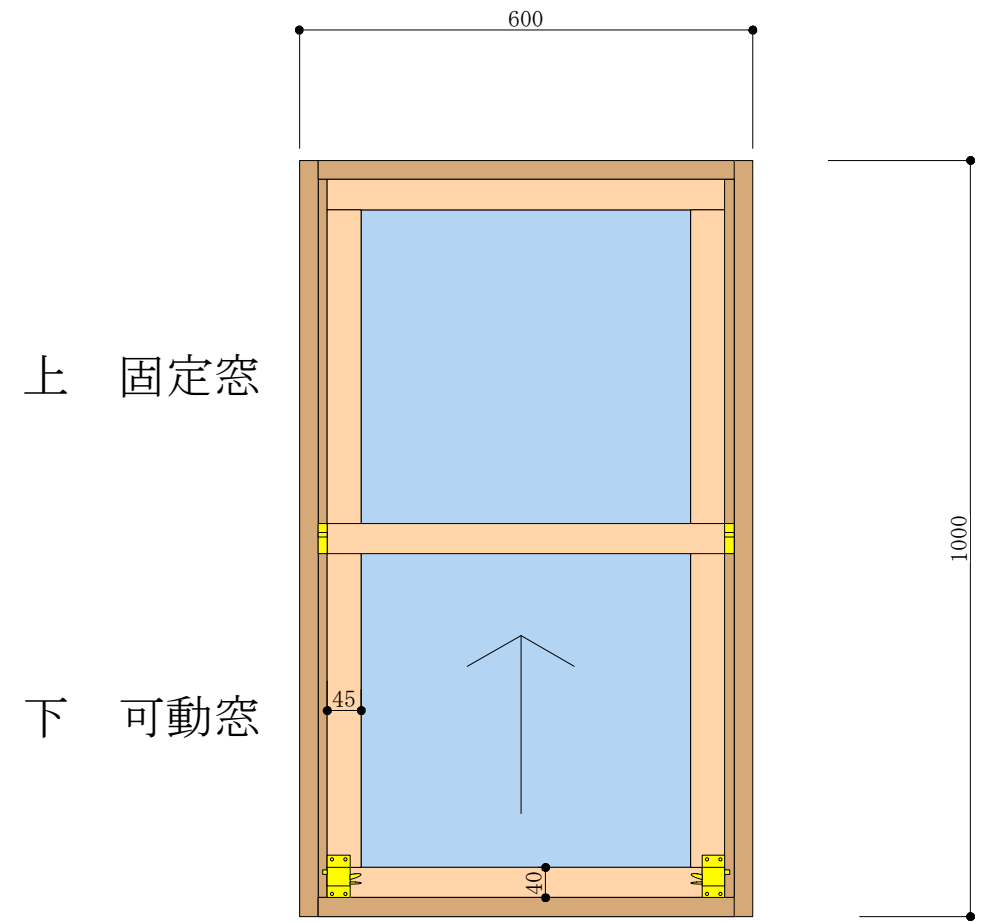

上に開けた時
落下の危険が無いよう
ロックをご確認願います

	上げ下げガラス窓(枠付)
取付場所	
見込	33
建具, 枠材	スプルス 無塗装
ガラス	透明3mm 又は型ガラス4mm
金具	カーロック

建具合わせ目に3mmの隙があり
気密性はありません