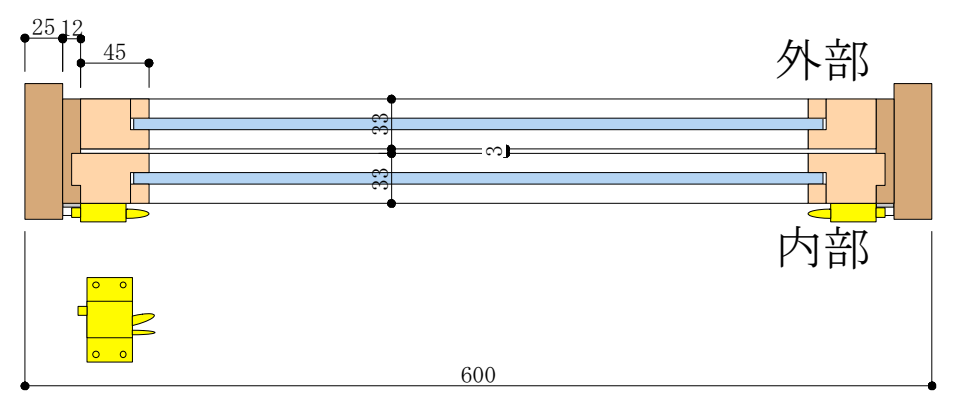

上に開けた時
落下の危険が無いよう
ロックをご確認願います

	上げ下げガラス窓(枠付)
取付場所	
見込	33
建具, 枠材	スプルス 無塗装
ガラス	透明3mm 又は型ガラス4mm
金具	カーロック

建具合わせ目に3mmの隙があり
気密性はありません