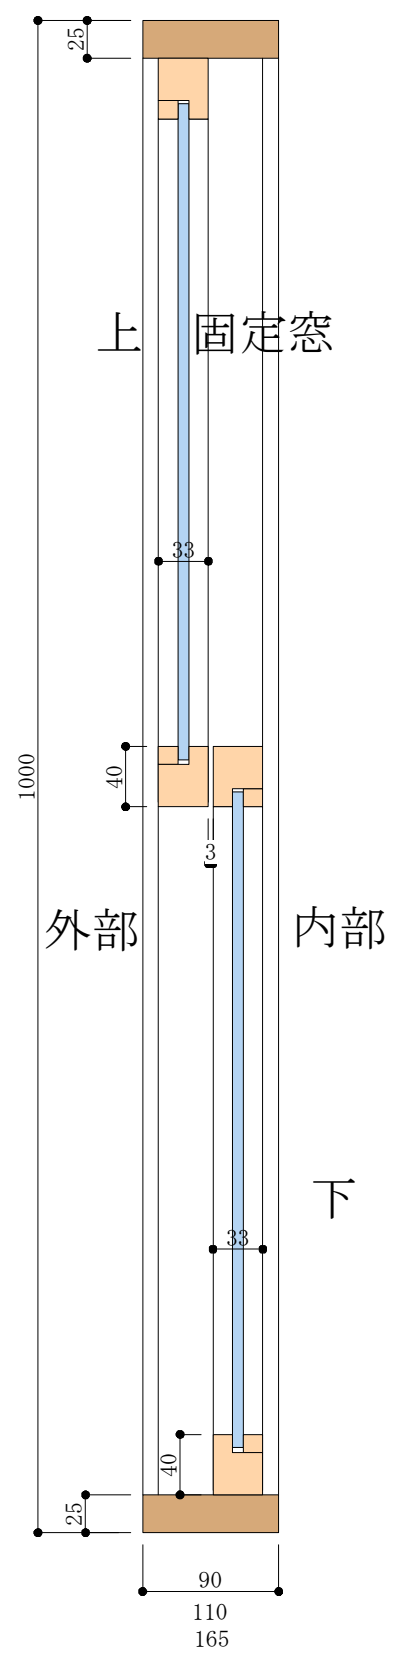

上に開けた時
落下の危険が無いよう
ロックをご確認願います

	上げ下げガラス窓(枠付)
取付場所	
見込	33
建具, 枠材	スプルス 無塗装
ガラス	透明3mm 又は型ガラス4mm
金具	カーロック

建具合わせ目に3mmの隙があり
気密性はありません