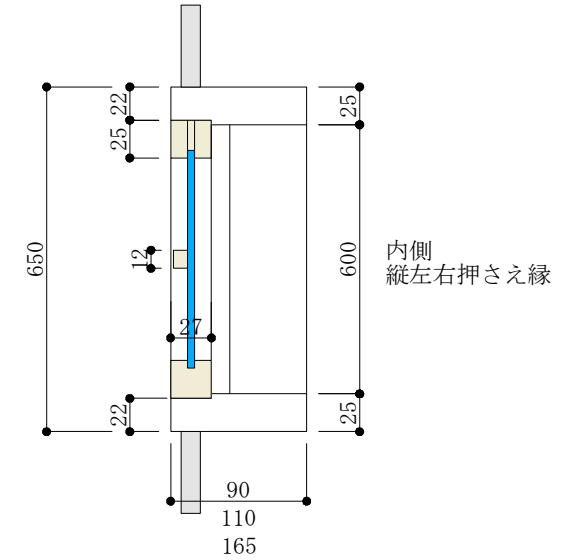

観音開きガラス窓

十字型

	ガラス窓（片面骨）枠付き
金具	隠し丁番90型
見込	27
建具, 枠材	スプルス 無塗装
ガラス	透明3mm 又は型ガラス4mm
ツマミ	樺材（内側片面のみ有り）

室内側, 外側から建具金物が見えない
隠し丁番を使用し窓枠のシンプルさ
提供を目的としています。

建具4方には隙があり
気密性はありません。

建具自重で任意の位置で
静止はできますが
ガラス窓を設置後
必要と思われた時
開閉調整棒 キヤッチ金物など
お客様の目的に合わせて
ご用意いたします。