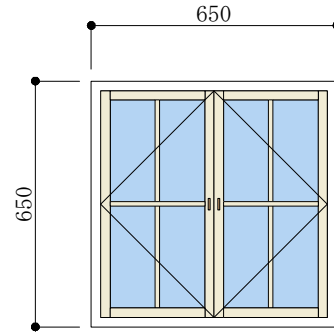

観音開きガラス窓

十字型

	ガラス窓（片面骨）枠付き
金具	隠し丁番90型
見込	27
建具, 枠材	スプルス 無塗装
ガラス	透明3mm 又は型ガラス4mm
ツマミ	樺材（内側片面のみ有り）

室内側, 外側から建具金物が見えない
隠し丁番を使用し窓枠のシンプルさ
提供を目的としています。

建具4方には隙があり
気密性はありません。

建具自重で任意の位置で
静止はできますが
ガラス窓を設置後
必要と思われた時
開閉調整棒 キヤッチ金物など
お客様の目的に合わせて
ご用意いたします。